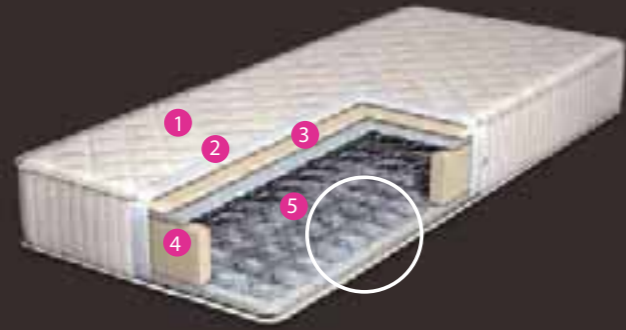

RODI

1. 1 Fodere con trattamento ACTIGARD
   Linings with ACTIGARD system
2. 2 Imbottitura fibra misto lana/cotone
   Upholstery in poly wool/cotton fibre
3. 3 FISIO-TECH, box system antiaffossamento
   FISIO-TECH, box system t against sinking
4. 4 Carenatura perimetrale antiaffossamento
   Perimetral enforcement against sinking
5. 5 Molle biconiche Bonnel
   Bonnel bioconical springs