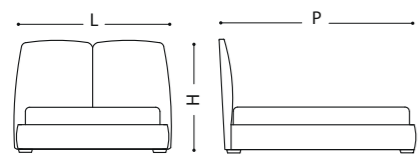

Ariell

Bed dimensions (cm)
L: 113 · 143 · 163 · 176 · 183 · 193 · 203 · 216
P: 225 · 228
H: 131

Colonia: dettagli dei cassetti rivestiti in Tecnonabukcol.11 a pois.

Colonia: drawers' details upholstered in Tecnonabukcol.11 with dots.