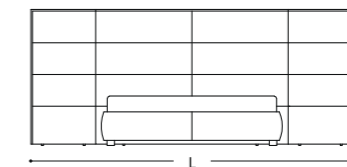

Bed dimensions (cm)  
L: 176 · 183 · 193 · 203 · 216  
P: 214 · 217  
H: 128

Bed dimensions (cm)  
L: 296 · 303 · 313 · 323 · 336  
P: 214 · 217  
H: 128

“ \_\_Another version of Olimpia: wide format ”

“ — II — Charme  
complements and  
technical informations ”