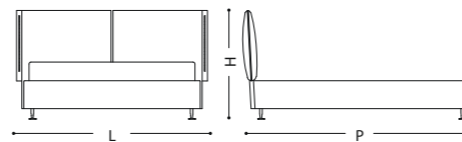

Orfeo

Saint Tropez: sdraio in velluto Luxor col E032. Stravagante rivisitazione dello storico sdraio da mare, munito di poggiatesta e braccioli, trapuntato con grandi bottoni, con struttura col. noce.

Saint Tropez: deckchair upholstered in Luxor velvet, colour E032. An extravagant redesign of the historical beach deckchair, fitted with head and arm-rests, quilted with large buttons, and a walnut frame.

Bed dimensions (cm)
L: 112 · 142 · 162 · 175 · 182 · 192 · 202 · 215
P: 220 · 223
H: 105