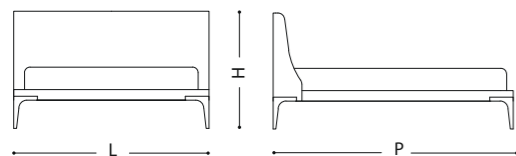

Ischia

Bed dimensions (cm)
L: 108 · 138 · 158 · 171 · 188 · 198 · 211
P: 216 · 219
H: 104