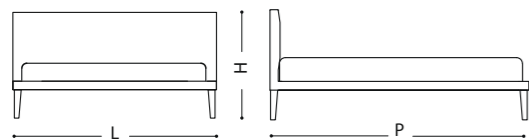

Beat

Bed dimensions (cm)
L: 110 · 140 · 160 · 173 · 180 · 190 · 200 · 213
P: 219 · 222
H: 94

Beat: dettagli del ner-
vetto personalizzabile e
del piede.

Beat: details of custo-
mizable piping and Beat
feet.