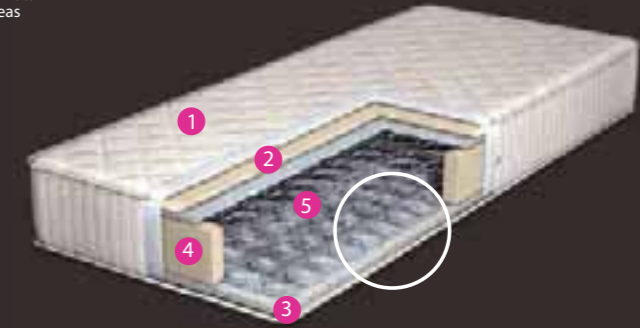

BABILONIA

1. 1 Fodere a scelta (FISSO, SILVER CLIMA ALOE, ANALLERGICO, EASY)
   Linings to choose (FISSO, SILVER CLIMA ALOE, ANALLERGICO, EASY)
2. 2 Lato in memory foam di grosso spessore (5cm c.a.)
   Side thick of memory foam (5 cm c.ca)
3. 3 Lato in resina elastica lavorata a zone di portata differenziata
   Elastic resin side, processed in differential capacity areas
4. 4 Carenatura perimetrale antiaffossamento
   Perimetral enforcement against sinking
5. 5 Molle biconiche Bonnel
   Bonnel bioconical springs