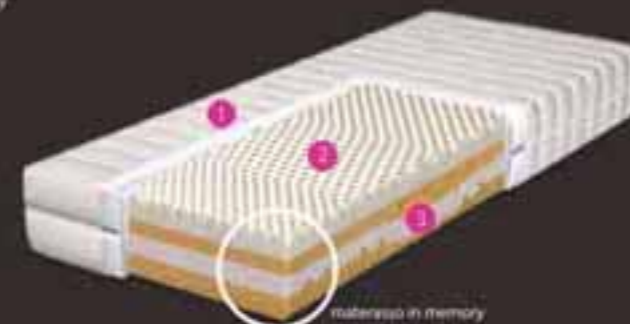

CORFU'

1. 1 Fodere a scelta (SILVER CLIMA ALOE, ANALLERGICO, EASY)
   Linings to choose (SILVER CLIMA ALOE, ANALLERGICO, EASY)
2. 2 Lato in memory foam bugnato
   Side made in rusticated memory foam
3. 3 Materasso in resina elastica di sostegno ad alta intensità con sagomatura anatomica
   Elastic resin mattress with high intensity support and anatomical shape