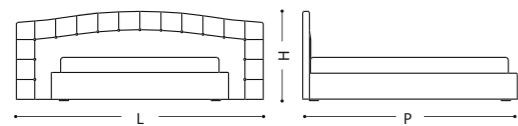

Bed dimensions (cm)
L: 245 · 252 · 262 · 272 · 285
P: 224 · 227
H: 95