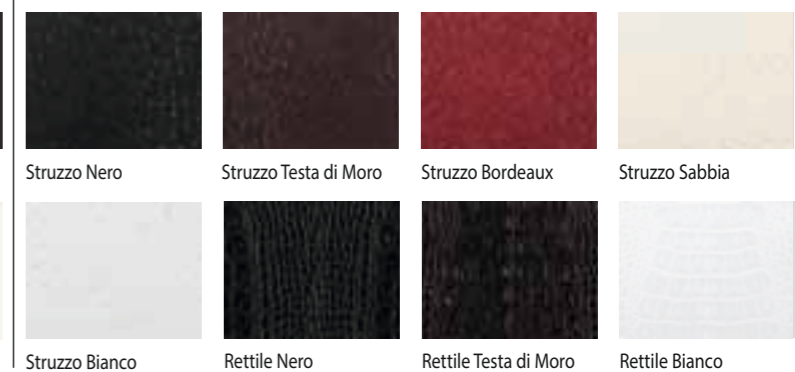

## Marmo / Marble

Imperador Nero Assoluto Travertino Carrara

## Vero cuoio e rigenerato / real and regenerated leather

Nero Grigio Antracite Testa di Moro  
Naturale Toscano Sabbia Bianco

## Pelle ecologica / Eco-leather

Struzzo Nero Struzzo Testa di Moro Struzzo Bordeaux Struzzo Sabbia  
Struzzo Bianco Rettile Nero Rettile Testa di Moro Rettile Bianco