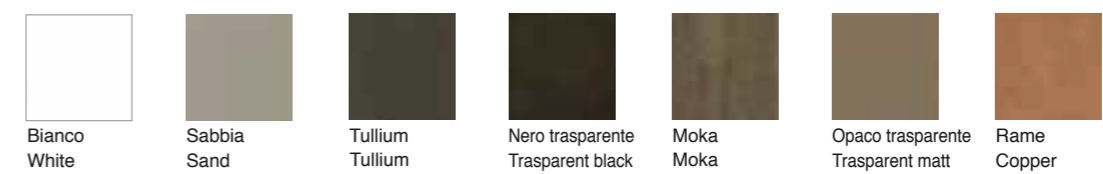

FINITURE STRUTTURE PER LAMPADE E TAVOLINI /
FINISHES STRUCTURES FOR LAMPS AND BEDSIDE TABLE