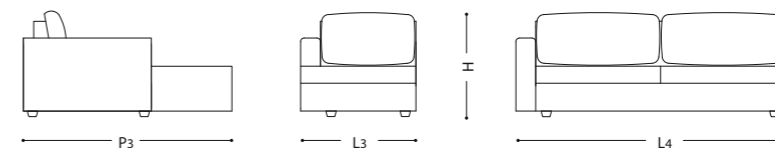

Bed dimensions (cm)
H: 89
P3: 160
L3: 107
L4: 175 - 195