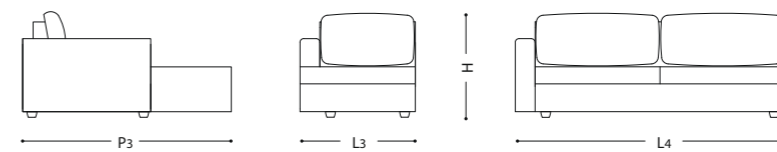

# Urania

SFODERABILE  
REMOVABLE LINING

Urania dimensions (cm)  
H: 89  
P1: 98  
P2: 210  
L1: 120  
L2: 190 · 210

Urania dimensions (cm)  
H: 89  
P3: 160  
L3: 107  
L4: 175 · 195