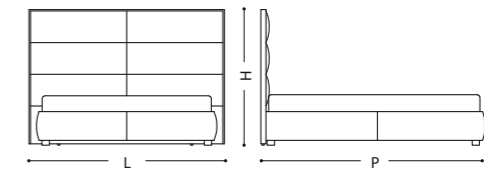

Bed dimensions (cm)  
L: 176 · 183 · 193 · 203 · 216  
P: 214 · 217  
H: 128

Bed dimensions (cm)  
L: 296 · 303 · 313 · 323 · 336  
P: 214 · 217  
H: 128

“ \_\_Another version of Olimpia: wide format ”

“ — II — Charme  
complements and  
technical informations ”