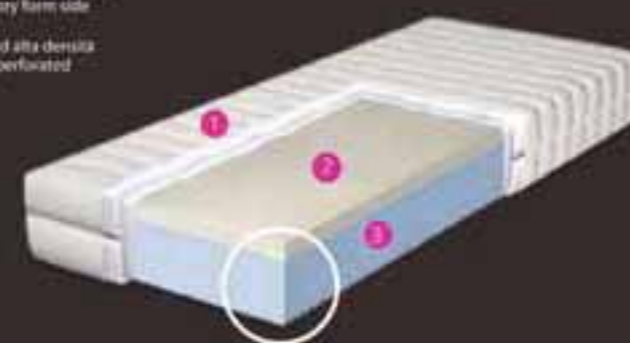

EGITTO

1. 1 Fodere a scelta (SILVER CLIMA ALOE, ANALLERGICO, EASY)
   Linings to choose (SILVER CLIMA ALOE, ANALLERGICO, EASY)
2. 2 Strato in memory foam termoresponsibile e automodificante
   Thermoresponsive and self-shaping memory foam side
3. 3 Resina elastica microforata di sostegno ad alta densità
   High support density elastic resin microperforated