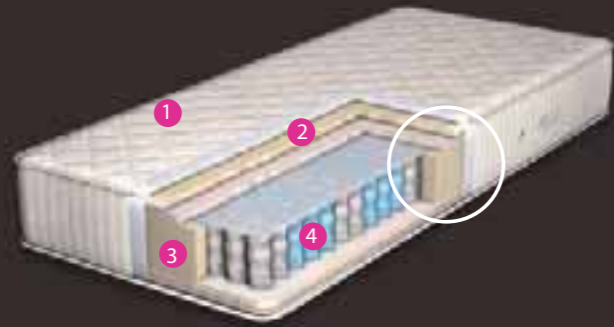

ARTEMIDE

1. 1 Fodere a scelta (FISSO, SILVER CLIMA ALOE, ANALLERGICO, EASY)
   Linings to choose (FISSO, SILVER CLIMA ALOE, ANALLERGICO, EASY)
2. 2 Lato resina elastica bugnata a zone di portata differenziata
   Elastic resin side, processed in differential capacity areas
3. 3 Carenatura perimetrale antiaffossamento
   Perimetral enforcement against sinking
4. 4 Molle insacchettate indipendenti a 7 zone
   Independent pocketed springs with 7 zones