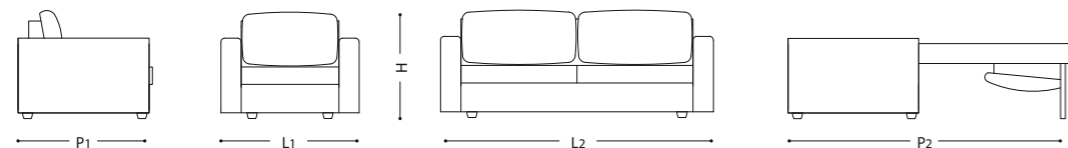

Bed dimensions (cm)
H: 89
P1: 98
P2: 210
L1: 120
L2: 190 - 210