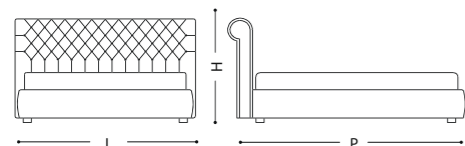

Bed dimensions (cm)  
L: 160 · 173 · 180 · 190 · 200  
P: 237 · 240  
H: 106