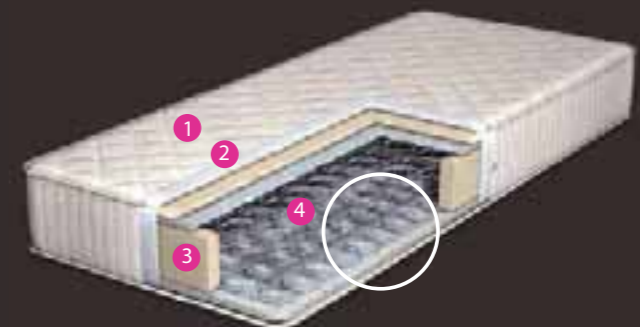

BODRUM

1. 1 Fodere con trattamento ACTIGARD
   Linings with ACTIGARD system
2. 2 Imbottitura fibra misto lana/cotone
   Upholstery in poly wool/cotton fibre
3. 3 FISIO-TECH, box system antiaffossamento
   FISIO-TECH, box system t against sinking
4. 4 Molle ortopediche biconiche Bonnel
   Bonnel bioconical springs with orthopaedic properties