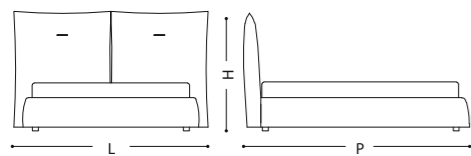

Moire

Moire: particolare del ricamo sulla testata e sul giroletto, personalizzabile con varie cuciture.

Moire: A detail of the embroidery on the headboard and the bed frame, it can be customised with various seams.